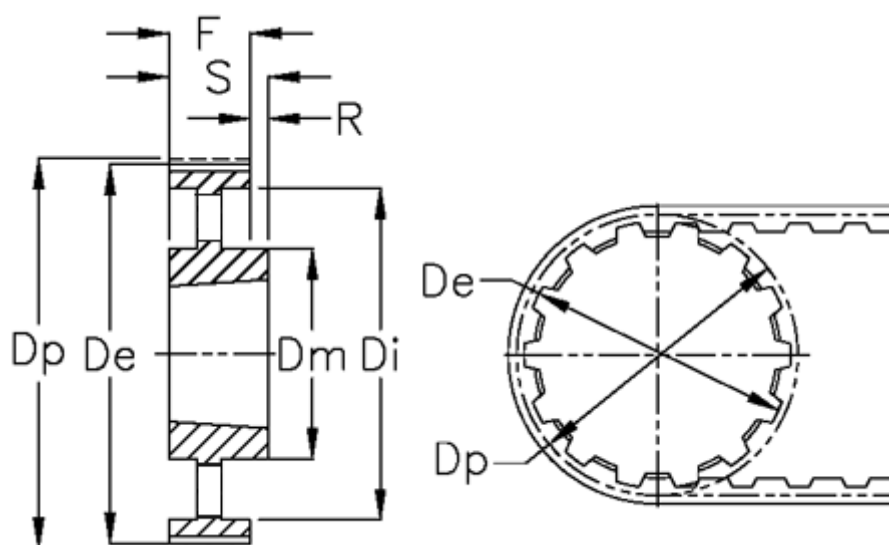

Varenummer: 604132112030
Beskrivelse: Tandremskive for taperbøsning
HTD 112 8M 30 TL 2517

Mål

Bredde	= 30	r	= 7
De	= 283.83	S	= 45
Di	= 254	Tandantal	= 112
Dm	= 125	Type	= 8M
Dp	= 285.21	Vægt	= 6.2
F	= 38		
For bøsning	= 2517		
Max boring	= 60		